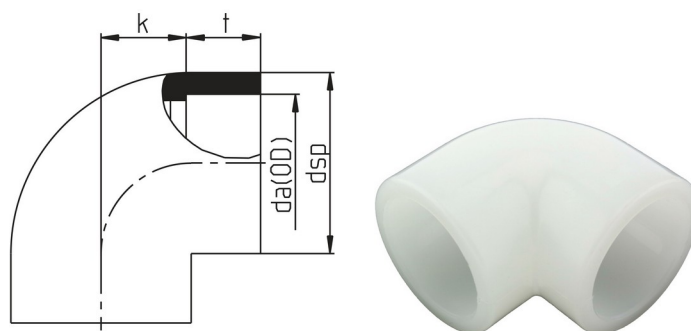

GIF

Albue 90°

- PVDF- albue 90°
- Innvendig muffesveis
- PN 16

Artikkelnr	da(OD)	dsp	k	t
GIF-A 020	20	28	14.0	15
GIF-A 025	25	32.5	16.0	16.5
GIF-A 032	32	41	20.0	18.5
GIF-A 040	40	49	23.0	21.5
GIF-A 050	50	60	27.5	24
GIF-A 063	63	74.5	33.5	28
GIF-A 075	75	92	39.0	32.5
GIF-A 090	90	112	50.0	36
GIF-A 110	110	132	58.5	42