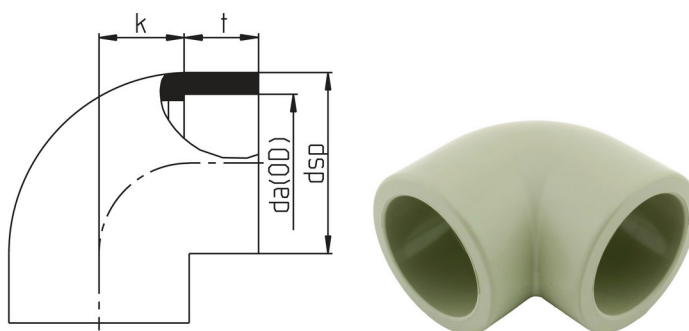

## GIM

### Albue 90°

- PP- albue 90°
- Innvendig muffesveis
- PN 10

Artikkelnr	da(OD)	dsp	k	t
GIM-A 020	20	29.3	14.0	16
GIM-A 025	25	35.1	17.0	18
GIM-A 032	32	43.2	20.0	19.5
GIM-A 040	40	53.3	25.0	21.5
GIM-A 050	50	65	28.0	25
GIM-A 063	63	81.5	35.0	30.5
GIM-A 075	75	93	39.0	32
GIM-A 090	90	111	46.0	36.5
GIM-A 110	110	134	57.0	43