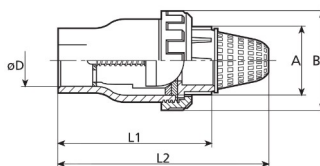

GPAV

Tilbakeslags-/bunnventil innv. lim

- PVC- tilbakeslagsventil/bunnventil med sil
- Innvendig lim
- Stenges ved hjelp av fjær (304)
- EPDM

| Artikkelnr | d | DN | A | L2 |
|------------|-----|----|-----|-----|
| GPAV020 | 20 | 15 | 30 | 113 |
| GPAV025 | 25 | 20 | 36 | 130 |
| GPAV032 | 32 | 25 | 44 | 150 |
| GPAV040 | 40 | 32 | 54 | 167 |
| GPAV050 | 50 | 40 | 68 | 201 |
| GPAV063 | 63 | 50 | 79 | 225 |
| GPAV075 | 75 | 65 | 111 | 256 |
| GPAV090 | 90 | 80 | 139 | 300 |
| GPAV110 | 110 | 80 | | |