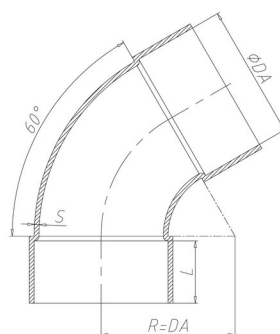

JVV

Albue 60°

- PVC- albue 60°
- Muffe i begge ender
- Grå (hvit på forespørsel)

Artikkelnr	Da Ø	R	L	s
JVV075	75.0	75	40	1.8
JVV110	110.0	110	40	1.8
JVV125	125.0	125	40	1.8
JVV315	315.0	315	50	4.9