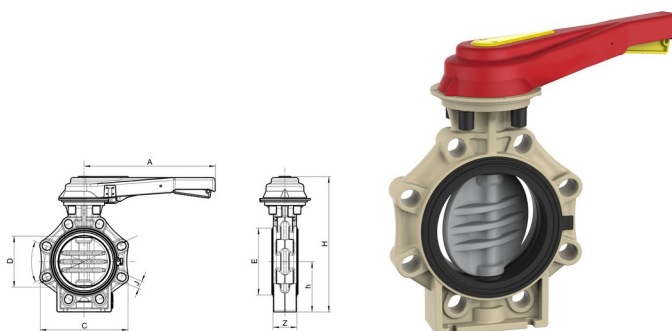

## K40C

### Dreiespjeld med håndtak EPDM

- CPVC-Dreiespjeld
- Hus: Glassfylt PP, UV-beskyttet
- Spjeldblad: PVC
- EPDM
- PN 10
- Maks 60°C
- Låsbart håndtak i flere hakk.
- Kontrollere klaring for spjeld i kragen før montering.

Artikkelnr	d	DN	A	C	D	E	H	h	J	Z
K40C-E-075	75	65	230	133	65	98	285	100.0	19	46
K40C-E-090	90	80	230	176	80	116	292	100.0	19	49
K40C-E-110	110	100	300	206	100	146	322	115.0	19	56
K40C-V-075	75	65	230	133	65	98	285	100.0	19	46
K40C-V-090	90	80	230	176	80	116	292	100.0	19	49
K40C-V-110	110	100	300	206	100	146	322	115.0	19	56