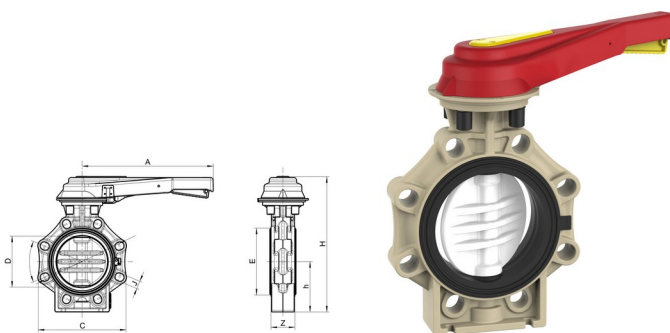

K40F

Dreiespjeld med håndtak

- PP-dreiespjeld
- Hus: Glassfylt PP, UV-beskyttet
- Spjeldblad: PVDF
- VITON-liner
- PN 10
- Maks temperatur, se tekniske data.
- Låsbart håndtak i flere hakk.
- Lugget versjon med støpte innvendige gjenger i bolthull på forespørsel
- Montering av aktuator iht.ISO 5211, med ekstra tilbehør
- Kontroller klaring for spjeld i krage før montering

Artikkelnr	d	DN	A	C	D	E	H	h	J	Z
K40F-V-075	75	65	230	133	65	98	285	100.0	19	46
K40F-V-090	90	80	230	176	80	116	292	100.0	19	49
K40F-V-110	110	100	300	206	100	146	322	115.0	19	56
K40F-V-140	140	125	300	234.5	125	170	358	130.0	23	64
K40F-V-160	160	150	386	261	150	196	396	147.5	23	70
K40F-V-225	225	200	386	314	200	251	458	175.0	23	71