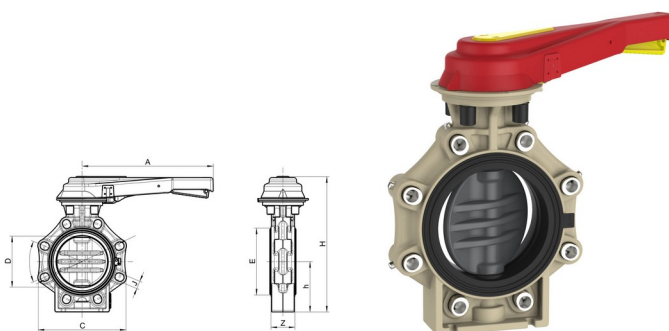

K40U/LU

Dreiespjeld m/håndtak, lug EPDM

- PVC-dreiespjeld
- Hus i glassforsterket PP, UV-beskyttet
- Spjeldplad i PCV
- Lug
- EPDM-liner
- PN 10
- Maks 60°C
- Låsbart håndtak i flere hakk.
- Kontroller klaring for spjeld i krage før montering.

Artikkelnr	d	DN	A	C	D	E	H	h	J	Z
K40U/LU-E-075	75	65	230	133	65	98	285	100.0	19	46
K40U/LU-E-090	90	80	230	176	80	116	292	100.0	19	49
K40U/LU-E-110	110	100	300	206	100	146	322	115.0	19	56
K40U/LU-E-140	140	125	300	234.5	125	170	358	130.0	23	64
K40U/LU-E-160	160	150	386	261	150	196	396	147.5	23	70
K40U/LU-E-225	225	200	386	314	200	251	458	175.0	23	71
K40U/LU-V-075	75	65	230	133	65	98	285	100.0	19	46
K40U/LU-V-090	90	80	230	176	80	116	292	100.0	19	49
K40U/LU-V-110	110	100	300	206	100	146	322	115.0	19	56
K40U/LU-V-140	140	125	300	234.5	125	170	358	130.0	23	64
K40U/LU-V-160	160	150	386	261	150	196	396	147.5	23	70
K40U/LU-V-225	225	200	386	314	200	251	458	175.0	23	71