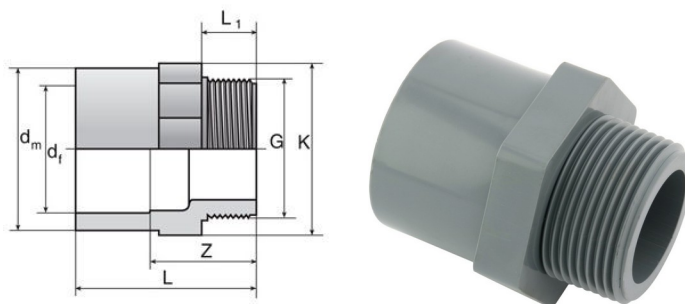

KIFA

Nippel innv/utv. lim/utv. gjenge

- ABS-nippel
- Utvendig/Innvendig lim
- Utvendig gjenge
- PN 10

Artikkelnr	dm x df x G	K	L	L1	Z
KIFA 012-R010	16×12×3/8"	19	35	11	22
KIFA 016-R010	20×16×3/8"	24	38	12	24
KIFA 016-R015	20×16×1/2"	24	42	15	28
KIFA 020-R015	25×20×1/2"	30	46	15	28
KIFA 020-R020	25×20×3/4"	30	48	16	31
KIFA 025-R020	32×25×3/4"	36	52	16	33
KIFA 025-R025	32×25×1"	36	55	19	36
KIFA 032-R025	40×32×1"	46	58	20	36
KIFA 032-R032	40×32×1 1/4"	46	60	21	37
KIFA 040-R032	50×40×1 1/4"	55	66	22	39
KIFA 040-R040	50×40×1 1/2"	55	66	21	39
KIFA 050-R040	63×50×1 1/2"	72	73	22	41
KIFA 050-R050	63×50×2"	72	78	26	46
KIFA 063-R050	75×63×2"	80	84	26	46