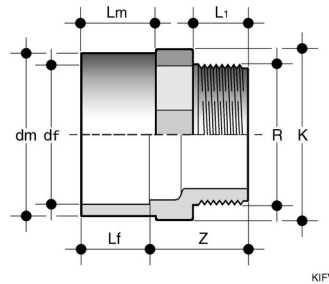

## Nippel innv/utv. lim / utv. gjenge

- CPVC-nippel
- Utvendig/Innvendig lim \* Utvendig gjenge
- PN 16

KIFV

Artikkelnr	dm x df x R	K	L1	Lf	Lm	Z
KIFC 016-R010	20×16×3/8"	22	11.4	14.0	16.0	20
KIFC 020-R015	25×20×1/2"	28	15	16.0	19.0	25
KIFC 025-R020	32×25×3/4"	34	16.3	19.0	22.0	27
KIFC 032-R025	40×32×1"	42	19.1	22.0	26.0	30.5
KIFC 040-R032	50×40×1 1/4"	52	21.4	26.0	31.0	35
KIFC 050-R040	63×50×1 1/2"	65	21.4	31.0	38.0	35
KIFC 063-R050	75×63×2"	75	25.7	38.0	44.0	41