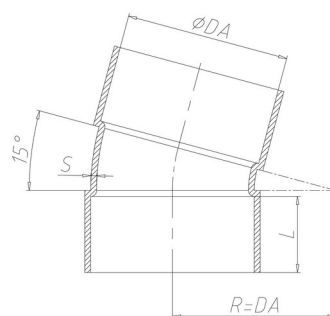

KLVV

Albue 15°

- PVC- albue 15°
- Muffe i begge ender
- Grå (hvit på forespørsel)

Artikkelnr	Da Ø	R	L	s
KLVV110	110.0	110	40	1.8
KLVV125	125.0	125	40	1.8
KLVV160	160.0	160	40	1.8
KLVV200	200.0	200	40	1.8
KLVV250	250.0	250	40	2
KLVV280	280.0	280	50	2.3
KLVV315	315.0	315	50	2.5
KLVV355	355.0	355	50	2.9
KLVV400	400.0	400	50	3.2
KLVV500	500.0	500	50	4
KLVV600	600.0	600	60	6