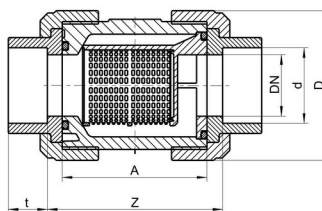

LSPIU

Filter innv. lim gjennomiktig EPDM

- PVC-filter gjennomiktig
- Innvendig lim med union
- EPDM
- PN 16 d16/3/8"-75/2 1/2"
- PN 10 d90/3"
- PN 6 d110/4"
- Sil og sil-innsats i PP
- Standard sil = 1,8mm (finnes også med silduk 1,0mm)
- Gjenget på forespørsel

Artikkelnr	d	DN	A	D	t	Z
LSPIU-E-016	16	10	62	53	14.5-16.5	67.5-71
LSPIU-E-020	20	15	62	53	14.5-16.5	67.5-71
LSPIU-E-025	25	20	70	63	17-19.5	76-79
LSPIU-E-032	32	25	74	70	19.5-22.5	81-84
LSPIU-E-040	40	32	84	85	22-26.5	90-96
LSPIU-E-050	50	40	95	101	25-31.5	104-114
LSPIU-E-063	63	50	109	121.5	29-38.5	121-134
LSPIU-E-075	75	65	137	155	34.5-45	148-162
LSPIU-E-090	90	80	163	188	38.5-55.5	183-211
LSPIU-E-110	110	80	163	188	44-64	176-207
LSPIU-V-016	16	10	62	53	14.5-16.5	67.5-71
LSPIU-V-020	20	15	62	53	14.5-16.5	67.5-71
LSPIU-V-025	25	20	70	63	17-19.5	76-79
LSPIU-V-032	32	25	74	70	19.5-22.5	81-84
LSPIU-V-040	40	32	84	85	22-26.5	90-96
LSPIU-V-050	50	40	95	101	25-31.5	104-114
LSPIU-V-063	63	50	109	121.5	29-38.5	121-134
LSPIU-V-075	75	65	137	155	34.5-45	148-162
LSPIU-V-090	90	80	163	188	38.5-55.5	183-211
LSPIU-V-110	110	80	163	188	44-64	176-207