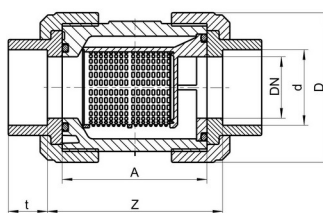

LSSIU

Filter for silduk innv. lim gjennomskiktig EPDM

- PVC-filter gjennomskiktig
- Innvendig lim med union
- EPDM
- PN 16 d16/3/8"-75/2 1/2"
- PN 10 d90/3"
- PN 6 d110/4"
- Filter i rustfritt stål
- Størrelse på filterhull 0,5mm, 0,75mm og 1mm
- Gjenget på forespørsel

Artikkelnr	d	DN	A	D	t	Z
LSSIU-E-016	16	10	62	53	14.5-16.5	67.5-71
LSSIU-E-020	20	15	62	53	14.5-16.5	67.5-71
LSSIU-E-025	25	20	70	63	17-19.5	76-79
LSSIU-E-032	32	25	74	70	19.5-22.5	81-84
LSSIU-E-040	40	32	84	85	22-26.5	90-96
LSSIU-E-050	50	40	95	101	25-31.5	104-114
LSSIU-E-063	63	50	109	121.5	29-38.5	121-134
LSSIU-E-075	75	65	137	155	34.5-45	148-162
LSSIU-E-090	90	80	163	188	38.5-55.5	183-211
LSSIU-E-110	110	80	163	188	44-64	176-207
LSSIU-V-016	16	10	62	53	14.5-16.5	67.5-71
LSSIU-V-020	20	15	62	53	14.5-16.5	67.5-71
LSSIU-V-025	25	20	70	63	17-19.5	76-79
LSSIU-V-032	32	25	74	70	19.5-22.5	81-84
LSSIU-V-040	40	32	84	85	22-26.5	90-96
LSSIU-V-050	50	40	95	101	25-31.5	104-114
LSSIU-V-063	63	50	109	121.5	29-38.5	121-134
LSSIU-V-075	75	65	137	155	34.5-45	148-162
LSSIU-V-090	90	80	163	188	38.5-55.5	183-211
LSSIU-V-110	110	80	163	188	44-64	176-207