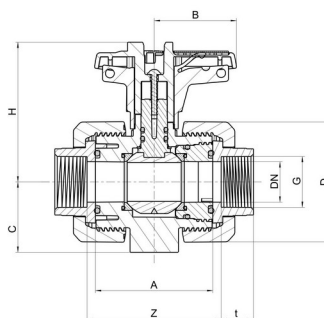

M1FU

Kuleventil innvendig gjenge

- PVC-kuleventil
- Innvendig gjenge
- Håndtaket er utstyrt med sikkerhetslås og øye til hengelås.
- Faste seter, den ene siden er demonterbar under fullt.
- Settetetninger i PTFE
- PN 16
- EPDM

| Artikkelnr | DN | G | A | B | C | D | H | t | Z |
|-------------|----|--------|------|------|----|------|-------|------|----|
| M1FU-E-R010 | 10 | 3/8" | 45 | 39.5 | 33 | 55.5 | 70.5 | 16 | 48 |
| M1FU-E-R015 | 15 | 1/2" | 45 | 39.5 | 33 | 55.5 | 70.5 | 16.5 | 50 |
| M1FU-E-R020 | 20 | 3/4" | 53.5 | 51 | 40 | 62 | 77 | 19.5 | 60 |
| M1FU-E-R025 | 25 | 1" | 54 | 51 | 43 | 70 | 79.5 | 23 | 60 |
| M1FU-E-R032 | 32 | 1 1/4" | 62 | 63.5 | 51 | 84 | 98 | 26.5 | 68 |
| M1FU-E-R040 | 40 | 1 1/2" | 78 | 72 | 56 | 101 | 105.5 | 31.5 | 87 |
| M1FU-E-R050 | 50 | 2" | 87 | 84 | 64 | 115 | 114 | 38.5 | 98 |
| M1FU-V-R010 | 10 | 3/8" | 45 | 39.5 | 33 | 55.5 | 70.5 | 16 | 48 |
| M1FU-V-R015 | 15 | 1/2" | 45 | 39.5 | 33 | 55.5 | 70.5 | 16.5 | 50 |
| M1FU-V-R020 | 20 | 3/4" | 53.5 | 51 | 40 | 62 | 77 | 19.5 | 60 |
| M1FU-V-R025 | 25 | 1" | 54 | 51 | 43 | 70 | 79.5 | 23 | 60 |
| M1FU-V-R032 | 32 | 1 1/4" | 62 | 63.5 | 51 | 84 | 98 | 26.5 | 68 |
| M1FU-V-R040 | 40 | 1 1/2" | 78 | 72 | 56 | 101 | 105.5 | 31.5 | 87 |
| M1FU-V-R050 | 50 | 2" | 87 | 84 | 64 | 115 | 114 | 38.5 | 98 |