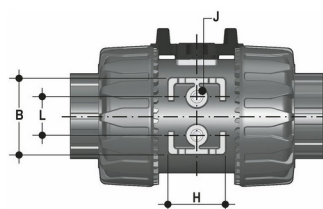

M4/M6

Innsatsgjenge VKD

- Innsatsgjenge for ventilfeite
- til kuleventil av type VKD

Artikkelnr	d	DN	B	H	L
M4/VKD 016-032	16-32	10-25	31.5-40	27-30	20
M4/VKD 016-032-SS	16-32	10-25	31.5-40	27-30	20
M6/VKD 040-063	40-63	32-50	50-60	35-40	20
M6/VKD 040-063 SS	40-63	32-50	50-60	35-40	20