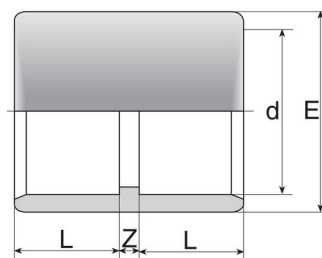

MIA

Muffe

- ABS-muffe
- Innvendig lim
- PN 10

Artikkelnr	d	E	L	Z
MIA016	16	21	14	3
MIA020	20	25	16	3
MIA025	25	31	19	2
MIA032	32	41	22	3
MIA040	40	50	26	4
MIA050	50	62	31	4
MIA063	63	78	38	4
MIA075	75	88	44	3
MIA090	90	107	51	4
MIA110	110	126	61	7
MIA125	125	146	69	7
MIA140	140	171	76	7
MIA160	160	182	86	8
MIA200	200	223	106	8
MIA225	225	260	119	11
MIA250	250	286	131	10
MIA315	315	355	163	11