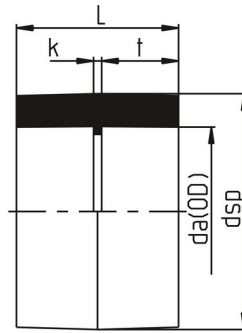

MIF

Muffe

- PVDF-muffe
- Innvendig muffesveis
- PN 16

Artikkelnr	da(OD)	dsp	k	L	t
MIF-A 020	20	29	3.0	35	15.8
MIF-A 025	25	35	4.0	39	17.5
MIF-A 032	32	43	4.0	43	20
MIF-A 040	40	52	5.0	47	21
MIF-A 050	50	64	5.0	53	24
MIF-A 063	63	81	4.0	60	28
MIF-A 075	75	92	5.0	70	32.5
MIF-A 090	90	113	5.0	78	36.5
MIF-A 110	110	133	5.0	90	42.5