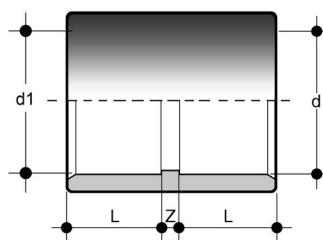

### Muffe mm till tomme

- ABS-muffe
- Fra mm til tommemedimensjon
- Innvendig lim
- PN 10

Artikkelnr	d	D1	L	Z
MILA020	20	1/2"	37	3
MILA025	25	3/4"	41	3
MILA032	32	1"	49	3
MILA040	40	1 1/4"	58	2
MILA050	50	1 1/2"	67	3
MILA063	63	2"	78	2
MILA090	90	3"	105	3
MILA110	110	4"	130	6
MILA160	160	6"	183	8