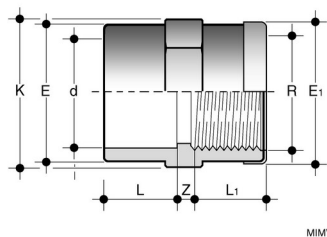

MIMC

Muffe innv. lim/innv. gjenge metallforsterket

- CPVC-muffe metallforsterket
- Innvendig lim/Innvendig gjenge
- PN 16

Artikkelnr	d	R	E	E1	K	L	L1	Z
MIMC 016-R010	16	3/8"	23.5	24.5	24	14	11.4	5.6
MIMC 020-R015	20	1/2"	28.5	29.5	29	16	15	4
MIMC 025-R020	25	3/4"	35	36.0	35	19	16.3	5
MIMC 032-R025	32	1"	43	44.0	43	22	19.1	6
MIMC 040-R032	40	1 1/4"	50	51.0	50	26	21.4	5
MIMC 050-R040	50	1 1/2"	61	62.0	61	31	21.4	8
MIMC 063-R050	63	2"	76	77.0	76	38	25.7	7.5