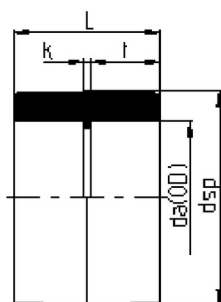

MIM

Muffe

- PP-muffe
- Innvendig muffesveis
- PN 10

Artikkelnr	da(OD)	dsp	k	L	t
MIM-A 020	20	29.4	3.0	35	16
MIM-A 025	25	35.1	3.0	39	18
MIM-A 032	32	43.2	3.0	43	20
MIM-A 040	40	51	6.5	48	21
MIM-A 050	50	64.4	4.5	52.5	24
MIM-A 063	63	81	4.5	60.5	28
MIM-A 075	75	92.5	3.0	70	33.5
MIM-A 090	90	115	6.0	78.5	36
MIM-A 110	110	135	6.0	92	43