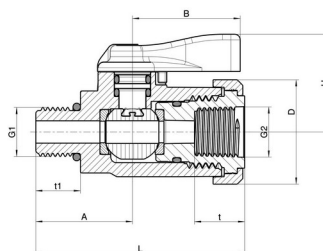

MKV

Kuleventil innv./utv. gjenge

- PVC-Minikuleventil
- Innvendig/utvendig gjenge
- PN 10

Artikkelnr	DN	A	B	D	G1	G1 x G2	H	L	t	t1
MKV R008	6	26	29	28	16	1/4" x 1/4"	43	56	13.5	12.0
MKV R010	6	26	29	28		3/8" x 1/4"	43	56	13.5	nan