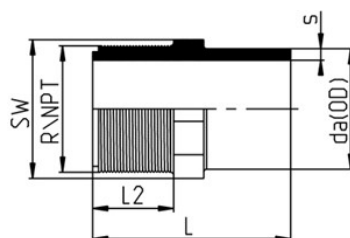

### Nippel utv. svets/utv. gjenge

- PP-nippel
- Utvendig gjenge
- Utvendig/Innvendig sveis
- PN 10

Artikkelnr	da(OD) x R	L	L2	s	SW
NIFM 020-R015	20×1/2"	46	18	1.9	22
NIFM 025-R020	25×3/4"	51	20	2.3	27
NIFM 032-R025	32×1"	61	24	2.9	36
NIFM 040-R032	40×1 1/4"	66	26.5	3.7	46
NIFM 050-R040	50×1 1/2"	74	29	4.6	55
NIFM 063-R050	63×2"	80	32.5	5.8	65