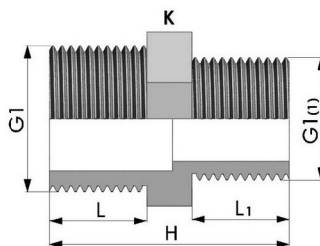

### Dobbel nippelmuffe utv.gj. reduksjon

- PPG-dobbelnippel
- Utv. gjenge redusert

Artikkelnr	G1	G1(1)	H	K	L	L1
NRFGM-I R020-R015	3/4"	1/2"	38	27	16	15.5
NRFGM-I R025-R015	1"	1/2"	51	36	18	15.5
NRFGM-I R025-R020	1"	3/4"	40.5	36	18	16
NRFGM-I R032-R020	1 1/4"	3/4"	55	46	20	16
NRFGM-I R032-R025	1 1/4"	1"	56	46	20	19
NRFGM-I R040-R025	1 1/2"	1"	56	54	20	18.5
NRFGM-I R040-R032	1 1/2"	1 1/4"	57.5	54	20	20
NRFGM-I R050-R025	2"	1"		63	24	16
NRFGM-I R050-R032	2"	1 1/4"	59	63	24	20
NRFGM-I R050-R040	2"	1 1/2"	61	63	24	20
NRFGM-I R065-R050	2 1/2"	2"	76	80	32	27.5
NRFGM-I R080-R065	3"	2 1/2"	91	92	39.5	34.5