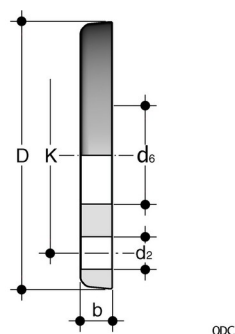

ODC

Løsflens

- CPVC-flens
- For muffekrager
- Boret PN 10/PN 16
- d20-75 4 hull
- d90-110 8 hull

ODC

Artikkelnr	d	d2	DN	b	D	K
ODC020	20	14	15	11	96	65
ODC025	25	14	20	12	107	75
ODC032	32	14	25	14	116	85
ODC040	40	18	32	15	142	100
ODC050	50	18	40	16	153	110
ODC063	63	18	50	18	168	125
ODC075	75	18	65	19	188	145
ODC090	90	18	80	20	199	160
ODC110	110	18	100	22	219	180