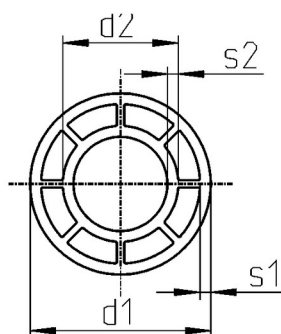

PF-PP11

Poly-Flo rør SDR11

- Poly-Flo dobbeltrørssystem
- PP-R
- Rør
- Simultansveising

Artikkelnr	d2	s1	s2
PF-PP11-032	32	3	3
PF-PP11-063	63	5.4	5.8
PF-PP11-110	110	9.5	10