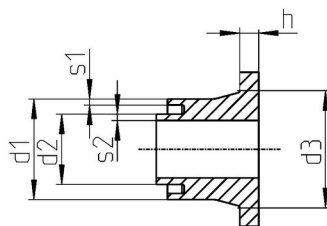

PF-QDM11

Poly-Flo krage SDR11

- Poly-Flo dobbeltrørssystem
- PP-R
- Krage
- Simultansveising

Artikkelnr	d2	d3	D1	h	s1	s2
PF-QDM11-032	32	61	50	12.0	3	3
PF-QDM11-063	63	105	90	17.0	5.4	5.8
PF-QDM11-110	110	175	160	25.0	9.5	10