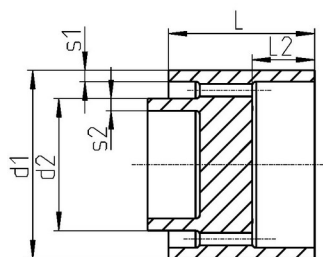

PF-WAM11

Poly-Flo veggadapter SDR11

- Poly-Flo dobbeltrørsystem
- PP-R
- Veggadapter
- Simultansveising

Artikkelnr	d1	d2	L	L2	s1	s2
PF-WAM11-032	50	32	55	25	3	3
PF-WAM11-063	90	63	70	30	5.4	5.8
PF-WAM11-110	160	110	105	55	9.5	10