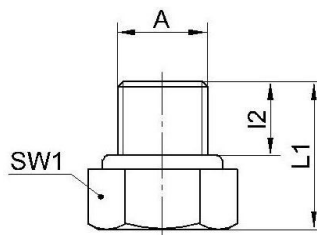

PFF

Plugg utv. gjenge

- PVDF-plugg
- Utvendig gjenge
- Større dimensjoner ved forespørsel

Artikkelnr	A	L1	L2	SW1
PFF R006	1/8"	14	8.0	14
PFF R008	1/4"	22.5	12.0	17
PFF R010	3/8"	25.5	12.0	22
PFF R015	1/2"	28.5	14.0	27
PFF R020	3/4"	32	16.0	36
PFF R025	1"	36	18.0	43
PFF N025				