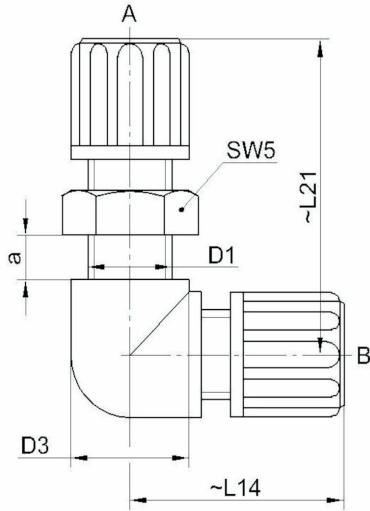

1P20110 - Union albue 90° tankgjennomføring

Beskrivelse

- Albue kobling med tankgjennomføring PP
- Slangetilkobling i begge ender

Med forbehold om konstruksjonsendringer og tekniske endringer. Kan endres uten varsel

GPA Flowsystem A/S

Regnbueveien 9

NO-1405 Langhus

+47 (0)64-85 68 00

info@gpa.no

gpa.no

1P20110 - Union albue 90° tankgjennomføring

Teknisk spesifikasjon

Artikkelnr	A	B	L14	L21	D3	D1	SW5	a
1P20110-0604	6/4	6/4	25	43	13	10.5	14	9
1P20110-0806	8/6	8/6	33	53	20	14.5	19	9
1P20110-1006	10/6	10/6	36	58	20	16.5	22	10
1P20110-1008	10/8	10/8	36	58	20	16.5	22	10
1P20110-1208	12/8	12/8	43	67	20	18.5	24	12
1P20110-1210	12/10	12/10	43	67	20	18.5	24	12
1P20110-1410	14/10	14/10	48	75	25	20.5	27	14
1P20110-1412	14/12	14/12	48	75	25	20.5	27	14