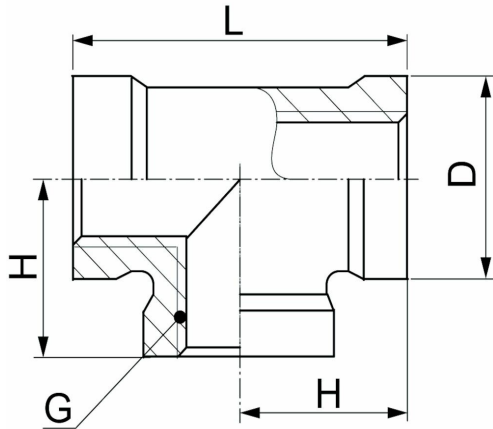

### Beskrivelse

- Syrefast-T-rør 90°
- Innvendig gjenge

Med forbehold om konstruksjonsendringer og tekniske endringer. Kan endres uten varsel

**GPA Flowsystem A/S**

Regnbueveien 9

NO-1405 Langhus

+47 (0)64-85 68 00

### Teknisk spesifisering

Artikkelnr	GBSP	L	D	H
TAD5400060	1/8"	34	14.5	17
TAD5400160	1/4"	38	17.5	19
TAD5400350	3/8"	46	20	23
TAD5400450	1/2"	54	26	27
TAD5400520	3/4"	63	13.5	31.5
TAD5400650	1"	73	39	36.5