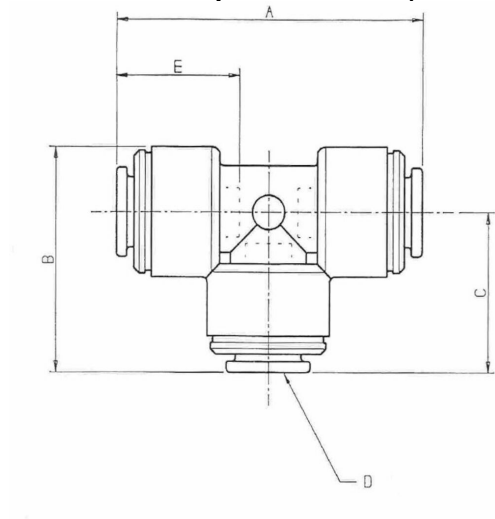

### Beskrivelse

- T-slange kobling
- Acetal
- 3 x Rør/slange

Med forbehold om konstruksjonsendringer og tekniske endringer. Kan endres uten varsel

**GPA Flowsystem A/S**

Regnbueveien 9

NO-1405 Langhus

+47 (0)64-85 68 00

### Teknisk spesifikasjon

Artikkelnr	Slangeansl.	A	B	C	D	E
PM0204E	4	35	24	18	2.5	14.3
PM0205E	5	35	24	18	3.5	14.3
PM0206E	6	40	27	20	5	15.7
PM0208E	8	42	30	21	6.5	16.7
PM0210E	10	50	35	25	7.5	19.7
PM0212E	12	65	44	32	8.5	24.7
PM0215E	15	73	50	37	12	28.7
PM0218E	18					
PM0222E	22					
PM0228E	28					