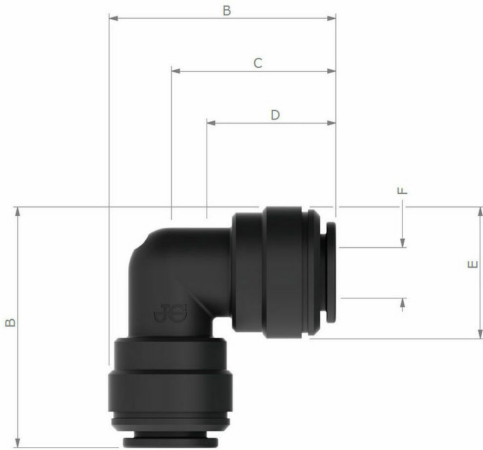

PM03 - Kobling albue 90

Beskrivelse

- Albue kobling
- Acetal
- Rør/slange - rør/slange

Med forbehold om konstruksjonsendringer og tekniske endringer. Kan endres uten varsel

GPA Flowsystem A/S

Regnbueveien 9

NO-1405 Langhus

+47 (0)64-85 68 00

info@gpa.no

gpa.no

PM03 - Kobling albue 90

Teknisk spesifikasjon

Artikkelnr	Slangeansl.	B	C	D	E	F
PM0304E	4	24.1	17.6	14.3	13	2.5
PM0305E	5	24.1	17.6	14.3	13	3.4
PM0306E	6	27.1	19.6	15.7	15	4.8
PM0308E	8	29.9	21	16.7	17.8	6.3
PM0310E	10	35.5	25.4	19.7	19.9	7.6
PM0312E	12	44	32.5	25.9	23	8.6
PM0315E	15	50.3	36.8	28.2	27	12
PM0318E	18	59.7	44.2	31	31.1	16
PM0322E	22	66.6	48.9	34.3	35.5	19.2
PM0328E	28					