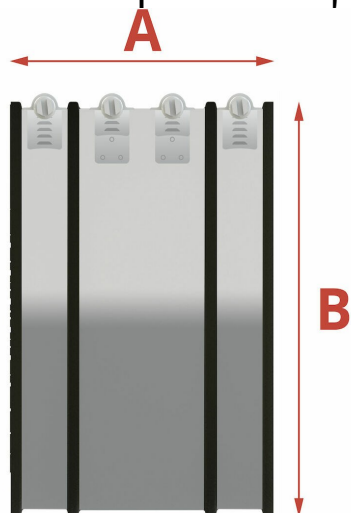

VS-VWRC - Flexkoppling Reperasjon

Beskrivelse

Reparasjonskoblingene er designet for reparasjon av store rørledninger uten å kappe bort den skadde delen av røret.

Koblingen går enkelt rundt røret og limes sammen med et spesiallim etterfulgt av støtteplaten og til slutt fikses alt med slangeklemmene.

Teknisk spesifikasjon

Artikkelnr	B (mm)	A (mm)	NRF
VS-VWRC300	300-399	190	2259012
VS-VWRC400	400-499	190	2259013
VS-VWRC500	500-599	190	2259014
VS-VWRC600	600-699	190	2259015
VS-VWRC700	700-799	190	2259016
VS-VWRC800	800-899	190	2259017
VS-VWRC900	900-999	190	2259018
VS-VWRC1000	1000-1099	190	2258999
VS-VWRC1100	1100-1199	190	2259001
VS-VWRC1200	1200-1299	190	2259002
VS-VWRC1300	1300-1399	190	2259003
VS-VWRC1400	1400-1499	190	2259004