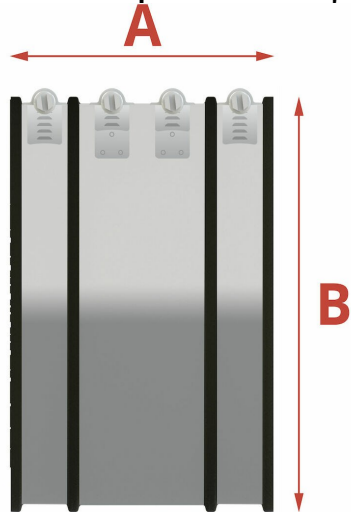

VS-VWRC - Flexkoppling Reperasjon

Beskrivelse

Reparasjonskoblingene er designet for reparasjon av store rørledninger uten å kappe bort den skadde delen av røret.

Koblingen går enkelt rundt røret og limes sammen med et spesiallim etterfulgt av støtteplaten og til slutt fikses alt med slangeklemmene.

Teknisk spesifikasjon

Artikkelnr	B (mm)	A (mm)	NRF
VS-VWRC300	300-399	190	2259012
VS-VWRC400	400-499	190	2259013
VS-VWRC500	500-599	190	2259014
VS-VWRC600	600-699	190	2259015
VS-VWRC700	700-799	190	2259016
VS-VWRC800	800-899	190	2259017
VS-VWRC900	900-999	190	2259018
VS-VWRC1000	1000-1099	190	2258999
VS-VWRC1100	1100-1199	190	2259001
VS-VWRC1200	1200-1299	190	2259002
VS-VWRC1300	1300-1399	190	2259003
VS-VWRC1400	1400-1499	190	2259004

Teknisk spesifikasjon

Artikkelnr	B (mm)	A (mm)	NRF
VS-VWRC1500	1500-1599	190	2259005
VS-VWRC1600	1600-1699	190	2259006
VS-VWRC1700	1700-1799	190	2259007
VS-VWRC1800	1800-1899	190	2259008
VS-VWRC1900	1900-1999	190	2259009
VS-VWRC2000	2000-2099	190	2259011