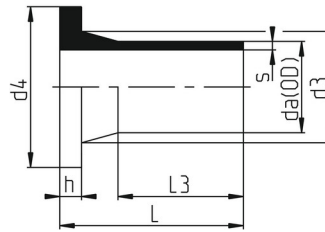

QEL26

krage lang SDR26

- PE100 krage lang
- Lange ender
- SDR26

Artikkelnr	NRF	da(OD)	d3	SDR	d4	h	L	L3	s
QEL26-RC-110	1443379	110	125	SDR26	158	18	158	113	4.2
QEL26-RC-160	2451596	160	175	SDR26	212	18	198	148	6.2
QEL26-RC-200	1443371	200	232	SDR26	268	24	207	143	7.7
QEL26-RC-225	1443403	225	235	SDR26	268	24	210	154	8.6
QEL26-RC-250	1443386	250	285	SDR26	320	25	204	132	9.6
QEL26-280	2451601	280	290	SDR26	320				
QEL26-RC-315	1443399	315	335	SDR26	370	25	219	154	12.1
QEL26-355	2451603	355	373	SDR26	430				
QEL26-RC-400	1443383	400	427	SDR26	482	33	265	186	15.3
QEL26-450	2451605	450	514	SDR26	585				
QEL26-450-DN450		450	478	SDR26	535				
QEL26-500	2451606	500	530	SDR26	585				
QEL26-630	2451607	630	642	SDR26	685				