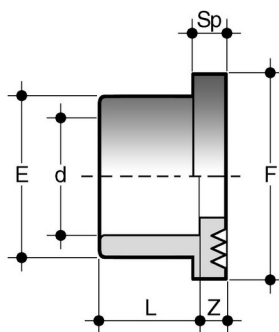

QRA

Krage

- ABS-krage med riller
- Innvendig lim
- PN 10

Artikkelnr	d	DN	E	F	L	Sp	Z
QRA016	16	10	22	29	14	6.0	3
QRA020	20	15	27	34	16	6.0	3
QRA025	25	20	33	41	19	7.0	3
QRA032	32	25	41	50	22	7.0	3
QRA040	40	32	50	61	26	8.0	3
QRA050	50	40	61	73	31	8.0	3
QRA063	63	50	76	90	38	9.0	4
QRA075	75	65	90	106	44	10.0	4
QRA090	90	80	108	125	51	11.0	6
QRA110	110	100	131	149	61	12.0	6
QRA125	125	110	147	165	69	13.0	5
QRA140	140	125	165	180	76	14.0	7
QRA160	160	150	188	205	86	16.0	5
QRA200	200	200	230	252	106	17.0	6
QRA225	225	200	245	273	119	24.0	6
QRA250	250	250	270	306	131	20.0	9
QRA315	315	300	346	375	165	32.0	14