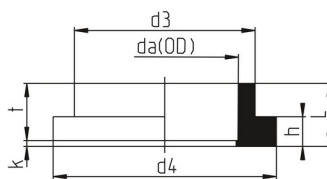

QRNM

Krage

- PP-krage
- Plan med riller
- PN 10

Artikkelnr	da(OD)	d3	d4	h	k	L	t
QRNM020	20	27	45	10	5.5	21	15.5
QRNM025	25	33	58	10	6.5	23	16.5
QRNM032	32	41	68	10.5	4.5	23.5	19
QRNM040	40	50	78	10.5	4.5	26	21.5
QRNM050	50	61	88	13	5	29	24
QRNM063	63	76	102	14.5	6	34	28
QRNM075	75	90	122	16	6.5	38	31.5
QRNM090	90	108	138	17	5	42	37
QRNM110	110	131	158	18	5	47	42