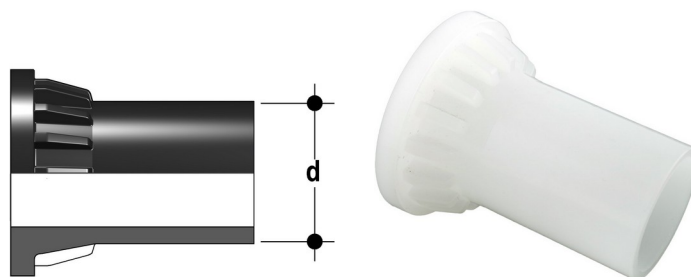

Q/VKDDF

Krage utv. sveis

- PVDF-krage
- Passer til kuleventil VKD og TK
- Utvendig sveis

Artikkelnr	d
Q/VKDDF020	20
Q/VKDDF025	25
Q/VKDDF032	32
Q/VKDDF040	40
Q/VKDDF050	50
Q/VKDDF063	63
Q/VKDDF075	75
Q/VKDDF090	90
Q/VKDDF110	110