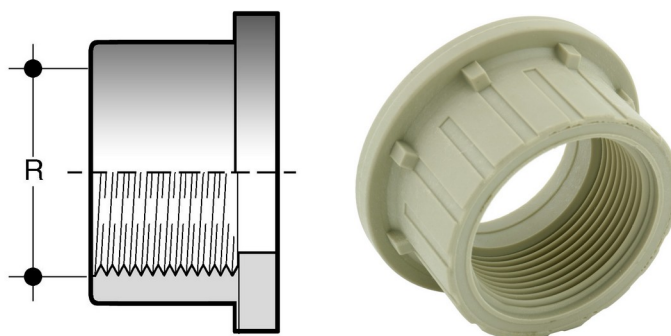

## Q/VKDFM

### Krage innv. gjenge

- PP-krage
- Passer kuleventil VKD og TK
- Innvendig gjenge

Artikkelnr	R
Q/VKDFM R015	1/2"
Q/VKDFM R020	3/4"
Q/VKDFM R025	1"
Q/VKDFM R032	1 1/4"
Q/VKDFM R040	1 1/2"
Q/VKDFM R050	2"