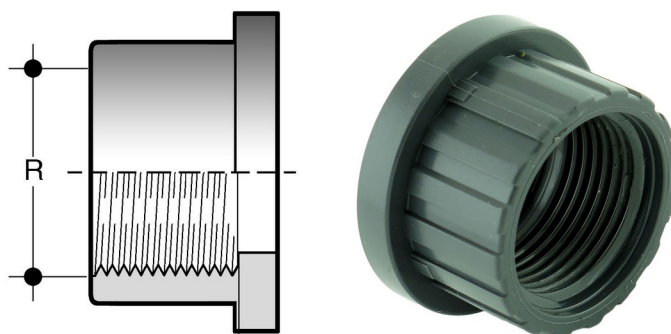

Q/VKDFV

Krage innv. gjenge

- PVC-krage
- Innvendig gjenge
- Passende kuleventil VKD, VX, VE og TK

Artikkelnr	R
Q/VKDFV R010	3/8"
Q/VKDFV R015	1/2"
Q/VKDFV R020	3/4"
Q/VKDFV R025	1"
Q/VKDFV R032	1 1/4"
Q/VKDFV R040	1 1/2"
Q/VKDFV R050	2"
Q/VKDFV R065	2 1/2"
Q/VKDFV R080	3"
Q/VKDFV R100	4"