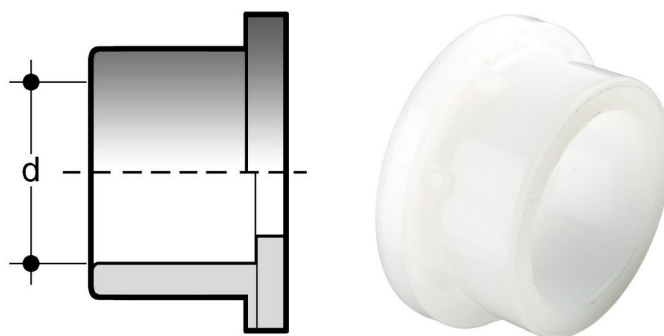

Q/VKDIF

Krage innv. sveis

- PVDF-krage
- Passer kuleventil VKD og TK
- Innvendig sveis

Artikkelnr	d
Q/VKDIF016	16
Q/VKDIF020	20
Q/VKDIF025	25
Q/VKDIF032	32
Q/VKDIF040	40
Q/VKDIF050	50
Q/VKDIF063	63
Q/VKDIF075	75
Q/VKDIF090	90
Q/VKDIF110	110