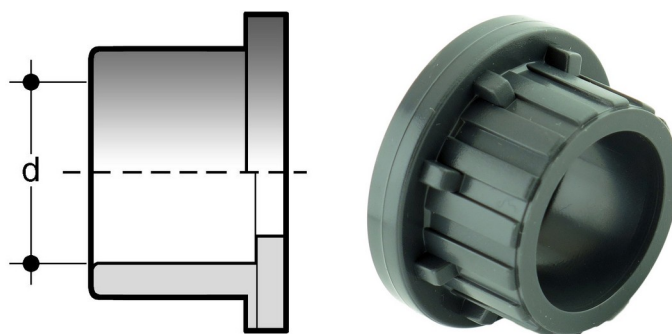

Q/VKDIV

Krage innv. lim

- PVC-krage
- Innvendig lim
- Passer til kuleventil VKD, VX, VE og TK

Artikkelnr	d
Q/VKDIV016	16
Q/VKDIV020	20
Q/VKDIV025	25
Q/VKDIV032	32
Q/VKDIV040	40
Q/VKDIV050	50
Q/VKDIV063	63
Q/VKDIV075	75
Q/VKDIV090	90
Q/VKDIV110	110