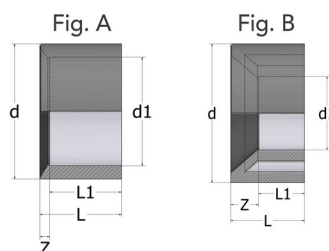

RB90U

Reduksjon

- PVC- reduksjon
- Utvendig/innvendig lim
- PN 16 d16-d160
- PN 10 d200-d315

Artikkelnr	NRF	d	d1	Fig	L	L1	Z
RB90U-090-050	2439299	90	50	A	51	31	20
RB90U-075-063	2439298	75	63	A	44	38	6
RB90U-090-063	2439301	90	63	A	51	38	13
RB90U-280-225		280	225	A	147	120	27
RB90U-250-225		250	225	A	132	120	12
RB90U-075-050	2439297	75	50	A	44	31	14
RB90U-280-250		280	250	A	147	132	15
RB90U-250-200		250	200	A	134	120	12
RB90U-016-012-P	2439282	16	12	A	14	12	2
RB90U-110-063	2439303	110	63	A	61	38	23
RB90U-020-016	2439283	20	16	A	16	14	2
RB90U-090-075	2439302	90	75	A	51	44	7
RB90U-110-075	2439304	110	75	A	61	44	17
RB90U-315-280		315	280	A	165	149	16
RB90U-315-225		315	225	A	165	132	33
RB90U-025-020	2439284	25	20	A	19	16	3
RB90U-110-090	2439305	110	90	A	61	51	10
RB90U-032-020	2439285	32	20	A	22	16	6
RB90U-125-110	2439306	125	110	A	69	61	8
RB90U-400-315		400	315	A	206		42
RB90U-032-025	2439286	32	25	A	22	19	3
RB90U-040-020	2439287	40	20	A	26	16	10
RB90U-140-090	2439307	140	90	A	76	51	25