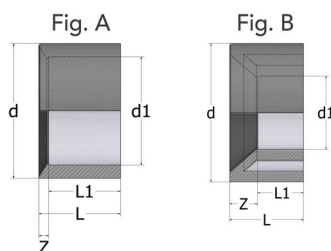

RB90U

Reduksjon

Artikkelnr	NRF	d	d1	Fig	L	L1	Z
RB90U-140-110	2439308	140	110	A	76	61	15
RB90U-400-355		400	355	A	206		22
RB90U-040-025	2439288	40	25	A	26	19	7
RB90U-075-040	2439296	75	40	B	44		18
RB90U-140-125	2439309	140	125	A	76	69	7
RB90U-050-025	2433014	50	25	A	33	19	14
RB90U-160-110	2439312	160	110	A	86	61	25
RB90U-040-032	2439289	40	32	A	26	22	4
RB90U-160-090	2439311	160	90	A	86	56	30
RB90U-025-016		25	16	A	19	14	5
RB90U-050-032	2439291	50	32	A	33	22	9
RB90U-315-250		315	250	B	165	132	33
RB90U-160-140	2439313	160	140	A	86	76	10
RB90U-050-040	2439292	50	40	A	33	28	5
RB90U-200-110-P	2439315	200	110	B	106	60	46
RB90U-063-025	2433015	63	25	A	38	19	19
RB90U-200-160	2439316	200	160	A	106	86	20
RB90U-063-032	2439293	63	32	A	38	22	16
RB90U-225-160	2439318	225	160	A	119	86	33
RB90U-063-040	2439294	63	40	A	38	26	12
RB90U-225-200	2439319	225	200	A	119	106	13
RB90U-063-050	2439295	63	50	A	38	31	7
RB90U-250-160		250	160	A	134	87	47