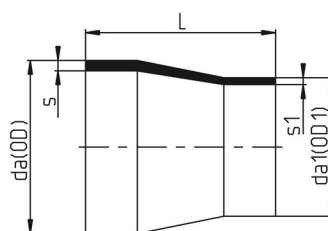

RBF-HP

Reduksjon

- PVDF-konsentrisk reduksjon
- Støpt
- Speilsveising og IR-sveising
- PN 10 = SDR 33
- PN 16 = SDR 21
- Standard + High Purity
- High Purity leveres i forseglede plastposer

Artikkelnr	$da(OD)$	$da_1(OD_1)$	SDR	L	s_1	s_2
RBFHP21-032-020	32	20.0	SDR21	50	2.4	1.9
RBFHP21-032-025	32	25.0	SDR21	50	2.4	1.9
RBFHP21-040-032	40	32.0	SDR21	55	2.4	2.7
RBFHP21-050-020	50	20.0	SDR21	60	3	1.9
RBFHP21-050-032	50	32.0	SDR21	60	3	2.4
RBFHP21-063-040	63	40.0	SDR21	65	3	2.4
RBFHP21-090-063	90	63.0	SDR21	160	4.3	3
RBFHP21-090-075	90	75.0	SDR21	162	4.3	3.6