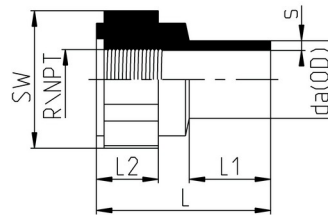

RBFM

Muff utv. sveis/inv. gjenge

- PP-muffe
- Metallforsterket
- Speilsveis/utv. sveis
- Innvendig gjenge
- PN 10

Artikkelnr	da(OD)	R	L	L2	s	SW
RBFM 025-R020	25	3/4"	51	18	2.3	41
RBFM 032-R025	32	1"	58	20	2.9	46
RBFM 040-R032	40	1 1/4"	62	24	3.7	55
RBFM 050-R040	50	1 1/2"	68	25.5	4.6	70
RBFM 063-R050	63	2"	75	30	5.8	85
RBFM 020-R015	20	1/2"	45	16	1.9	32