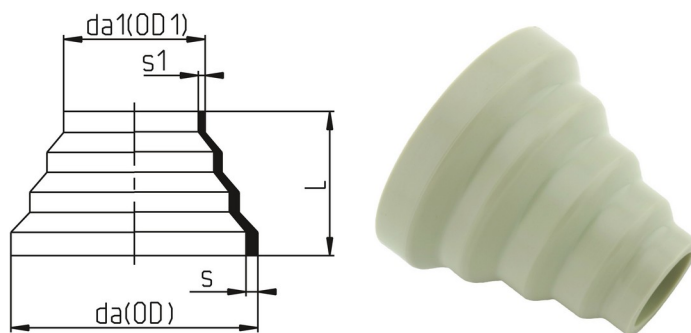

RBSM11

Trappet reduksjon SDR11

- Reduksjon konsentrisk SDR11
- Trappet
- Støpt

Artikkelnr	SDR	da x da1	L	s	s1
RBSM11-063-016	SDR11	63×16	97	5.8	1.8
RBSM11-075-032	SDR11	75×32	71	6.8	2.9
RBSM11-110-063	SDR11	110×63	62	10	5.8
RBSM11-125-075	SDR11	125×75	72	11.4	6.8
RBSM11-160-110	SDR11	160×110	83	14.6	10
RBSM11-225-160	SDR11	225×160	94	20.5	14.6
RBSM11-315-225	SDR11	315×225	134	28.6	20.5
RBSM11-450-315	SDR11	450×315	181	40.9	28.6