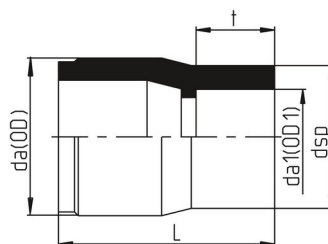

RIF-A

Reduksjon

- PVDF-reduksjon
- Utvendig/innvendig sveis
- PN 16

Artikkelnr	da(OD)	da1(OD1)	dsp	L	t
RIF-A 025-020	25	20.0	29	40	15.7
RIF-A 032-020	32	20.0	29	44	16.5
RIF-A 032-025	32	25.0	35	44	17.6
RIF-A 040-020					
RIF-A 040-025	40	25.0	35	49.5	17.6
RIF-A 040-032	40	32.0	43	49	20.2
RIF-A 050-020					
RIF-A 050-025					
RIF-A 050-032	50	32.0	43	55	20
RIF-A 050-040	50	40.0	53	55	25
RIF-A 063-025					
RIF-A 063-032	63	32.0	43	64.5	20.3
RIF-A 063-040					
RIF-A 063-050	63	50.0	64.5	64	24.6
RIF-A 075-063	75	63.0	81	64	28.6
RIF-A 090-063	90	63.0	81	87	29
RIF-A 090-075	90	75.0	92	87	33
RIF-A 110-063	110	63.0	81	89	29.3
RIF-A 110-090	110	90.0	113	87	35.5