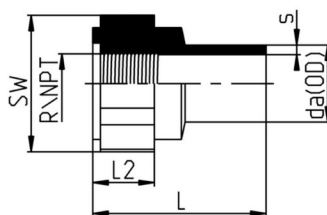

RIFF-HP

Muffe utv. sveis/innv. gjenge

- PVDF-overgang
- R-gjenge
- Støpt
- PN 10
- High Purity leveres i forseglede plastposer

Artikkelnr	da(OD)	R	L	L2	s	SW
RIFF-HP020-R015	20	1/2"	46	16	1.9	32
RIFF-HP025-R020	25	3/4"	51	18	1.9	41
RIFF-HP032-R025	32	1"	58	20	2.4	46
RIFF-HP040-R032	40	1 1/4"	62	24	2.4	55
RIFF-HP050-R040	50	1 1/2"	68	24	3	70
RIFF-HP063-R050	63	2"	75	28	3	85