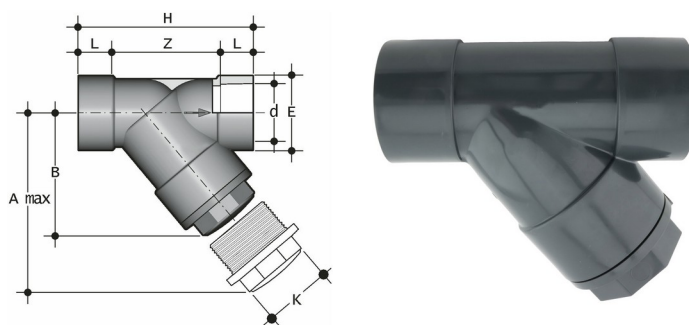

RVIV

Filter innv. lim

- PVC-filter
- Innvendig lim
- EPDM (FPM ved forespørsel)
- PN 10 d75mm
- PN 6 d90-110mm
- Standard filter 500 micron

Artikkelnr	d	DN	A maks	B	E	H	K	L	Z
RVIV075	75	65	300.0	179	104	243	96	33	155
RVIV090	90	80	325.0	192	116	262	105	37	160
RVIV110	110	100	385.0	231	138	325		61	203