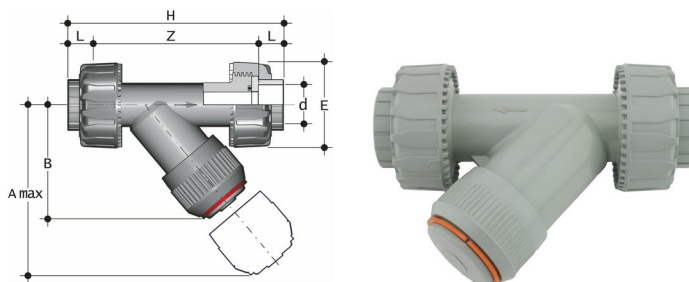

RVUIC

Filter innv. lim

- CPVC-filte
- Innvendig lim med union
- EPDM (Viton ved forespørsel)
- PN 16

Artikkelnr	d	DN	A maks	B	E	H	L	Z
RVUIC020	20	15	125.0	72	55	135	16	103
RVUIC025	25	20	145.0	84	66	158	19	120
RVUIC032	32	25	165.0	95	75	176	22	132
RVUIC040	40	32	190.0	111	87	207	26	155
RVUIC050	50	40	210.0	120	100	243	31	181
RVUIC063	63	50	240.0	139	120	298	38	222