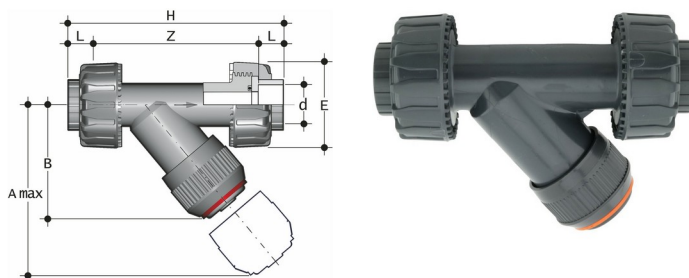

RVUIV

Filter med union innvendig lim

- PVC-filter
- EPDM (FPM ved forespørsel)
- PN 16
- Standard filter 500 micron

Artikkelnr	d	DN	A maks	B	E	H	L	Z
RVUIV016	16	10	125.0	72	55	135	14	107
RVUIV020	20	15	125.0	72	55	135	16	103
RVUIV025	25	20	145.0	84	66	158	19	120
RVUIV032	32	25	165.0	95	75	176	22	132
RVUIV040	40	32	190.0	111	87	207	26	155
RVUIV050	50	40	210.0	120	100	243	31	181
RVUIV063	63	50	240.0	139	120	298	38	222