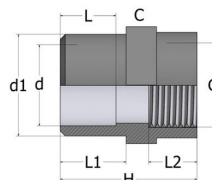

### Muffe innv./utv. lim/innv. gjenge

- PVC- muffe
- Utvendig og innvendig lim
- Innvendig gjenge
- PN 16

Artikkelnr	NRF	d	d1	G	C	H	L	L1	L2
SD12U-032-025-R015		25	32	1/2"	36	46	19	19	16
SD12U-032-025-R020		25	32	3/4"	36	48	19	22	18
SD12U-032-025-R025		25	32	1"	46	51	19	22	22
SD12U-040-032-R025	2439392	32	40	1"	46	54	22	26	22
SD12U-040-032-R032	2439393	32	40	1 1/4"	55	57	22	26	25
SD12U-050-040-R040	2439394	40	50	1 1/2"	64	61	26	31	25
SD12U-063-050-R040	2439395	50	63	1 1/2"	64	70	31	37.5	25
SD12U-063-050-R050	2439396	50	63	2"	77	75	31	38	28
SD12U-090-075-R080	2439397	75	90	3"	94	99	44	51	33.5